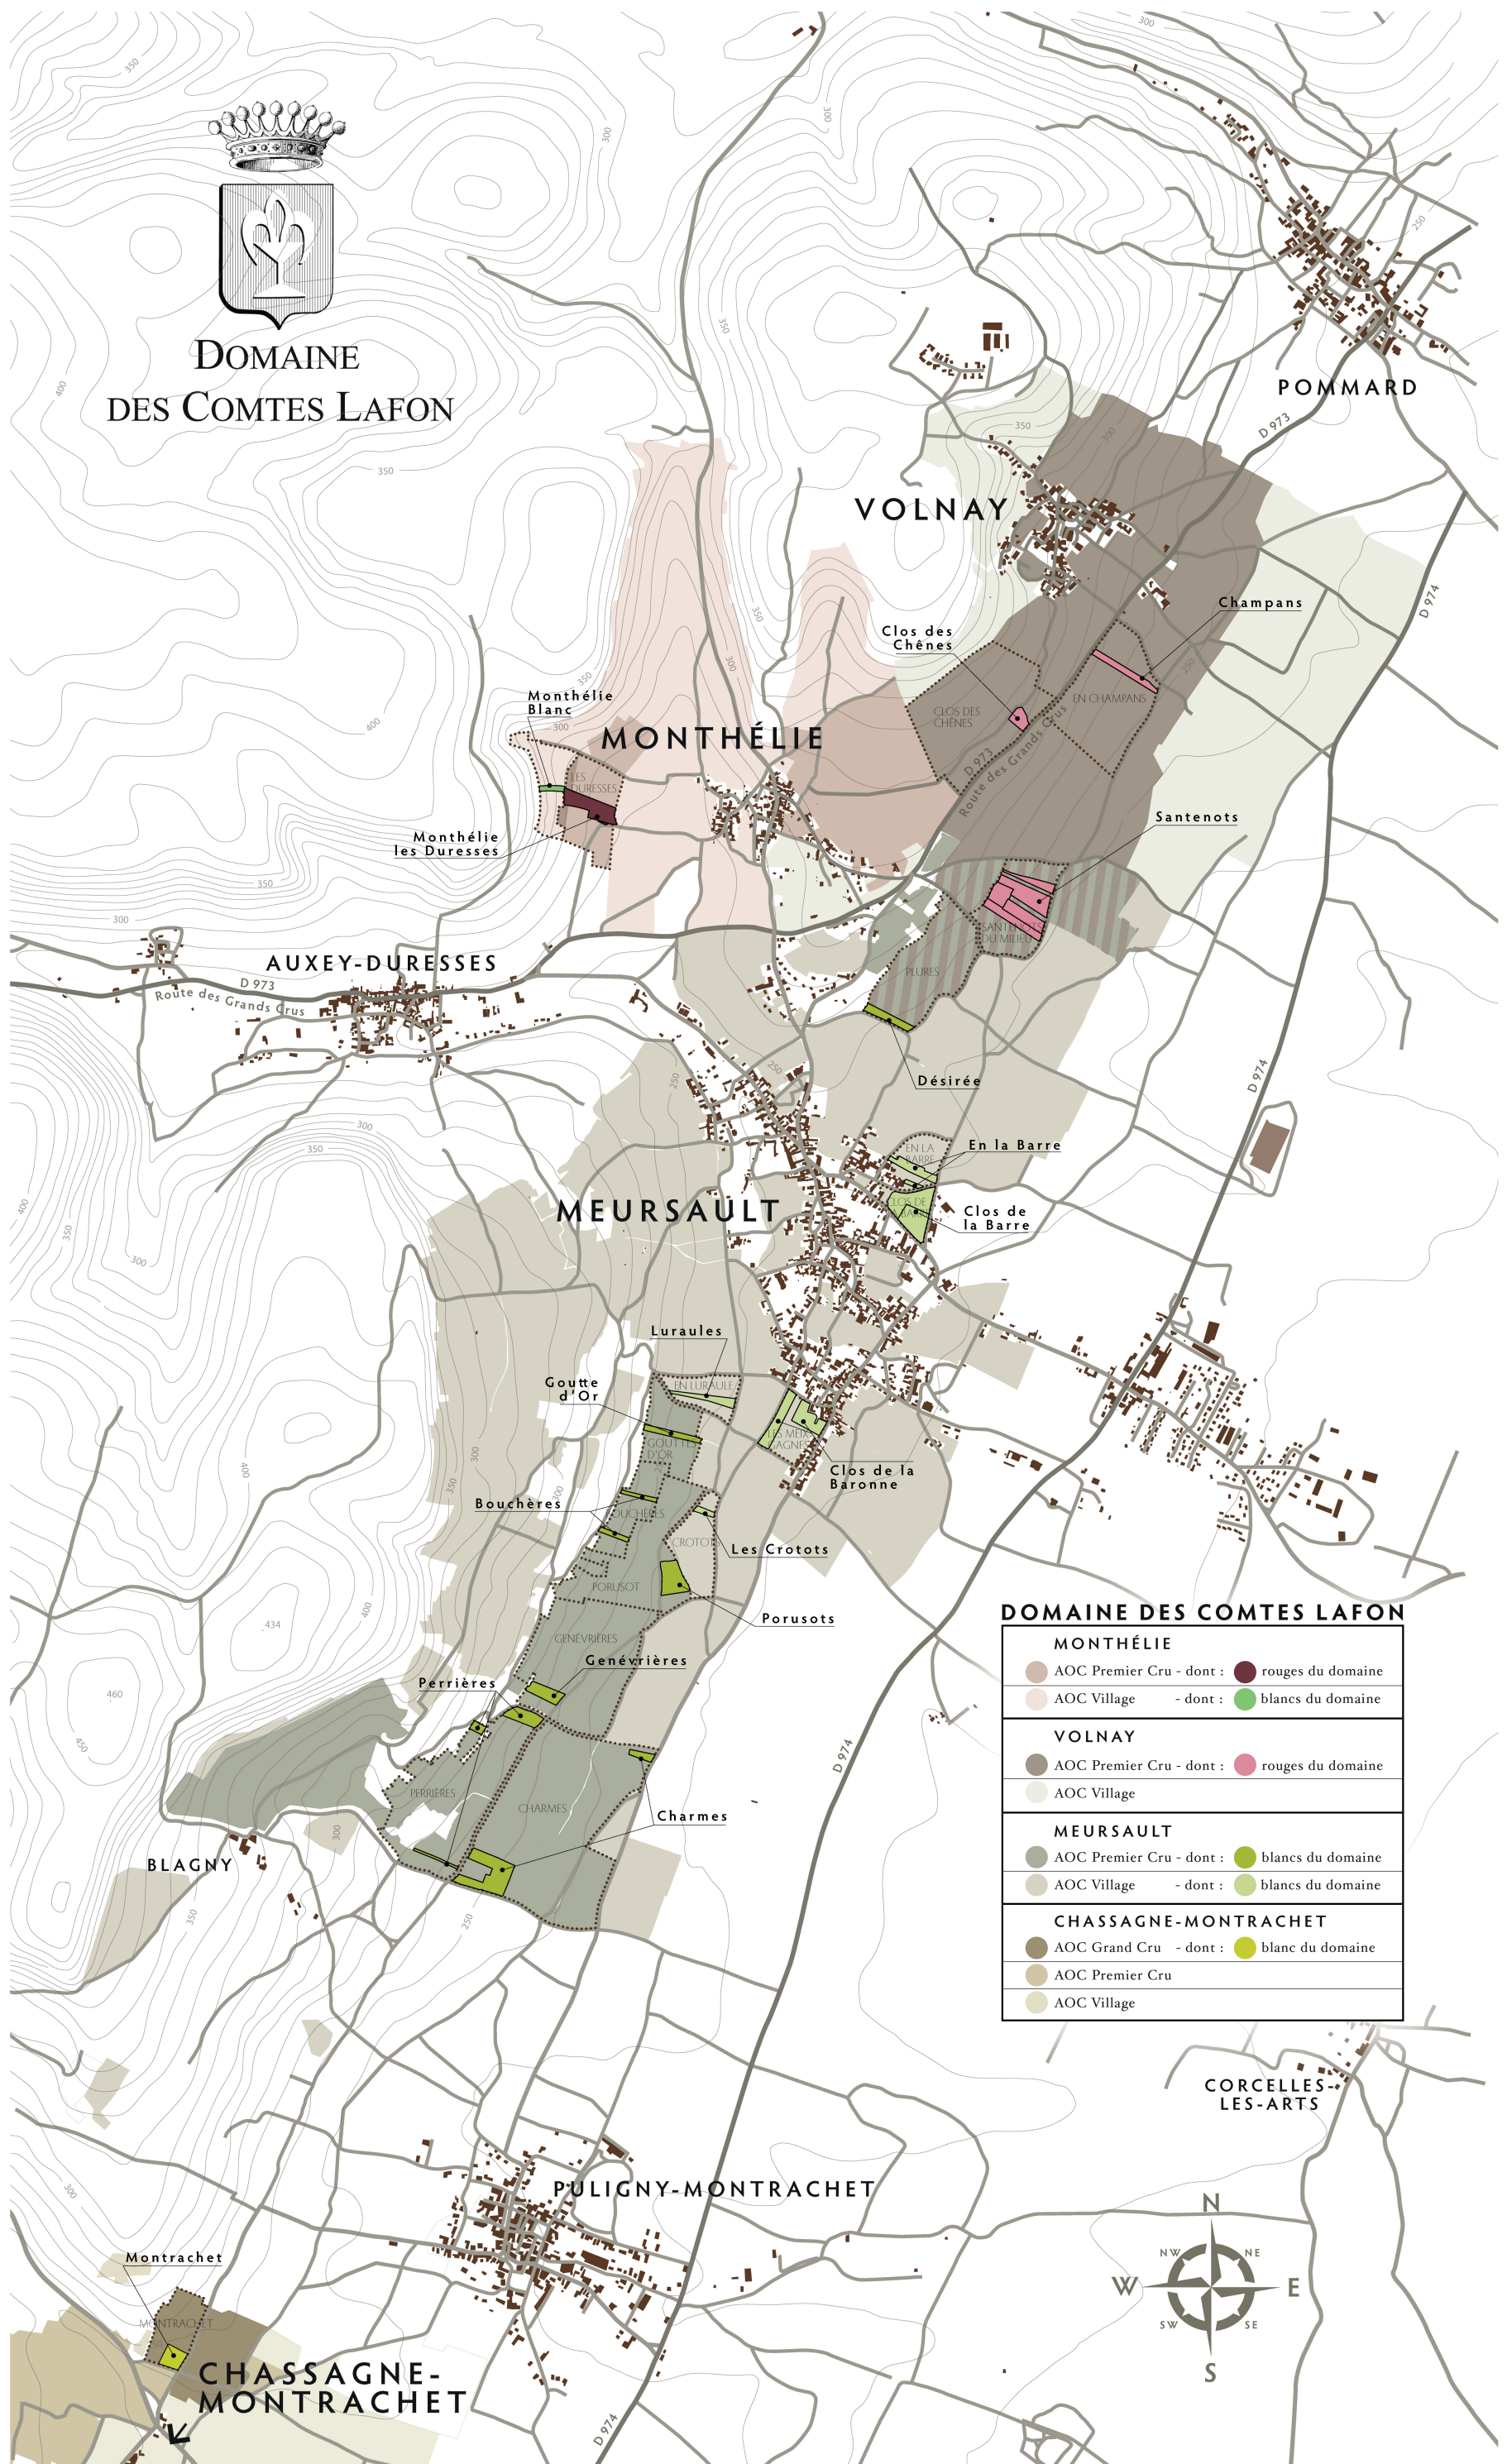

DOMAINE  
DES COMTES LAFON

DOMAINE DES COMTES LAFON	
<b>MONTHÉLIE</b>	
● AOC Premier Cru - dont :	● rouges du domaine
● AOC Village - dont :	● blancs du domaine
<b>VOLNAY</b>	
● AOC Premier Cru - dont :	● rouges du domaine
● AOC Village	
<b>MEURSAULT</b>	
● AOC Premier Cru - dont :	● blancs du domaine
● AOC Village - dont :	● blancs du domaine
<b>CHASSAGNE-MONTRACHET</b>	
● AOC Grand Cru - dont :	● blanc du domaine
● AOC Premier Cru	
● AOC Village	